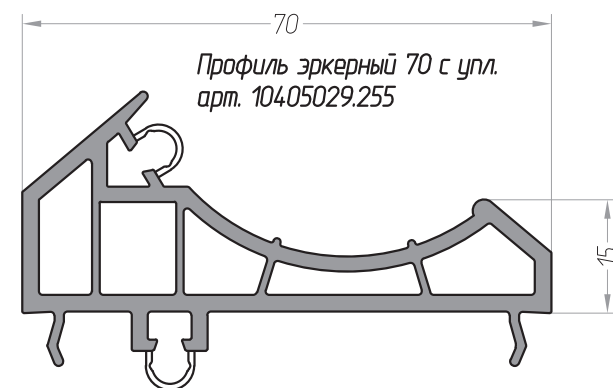

ДОПОЛНИТЕЛЬНЫЕ ПРОФИЛИ К СИСТЕМАМ BRUSBOX 70

ДОПОЛНИТЕЛЬНЫЕ ПРОФИЛИ К СИСТЕМАМ BRUSBOX 70

Профиль соединительный 38/70
арт. 10405038