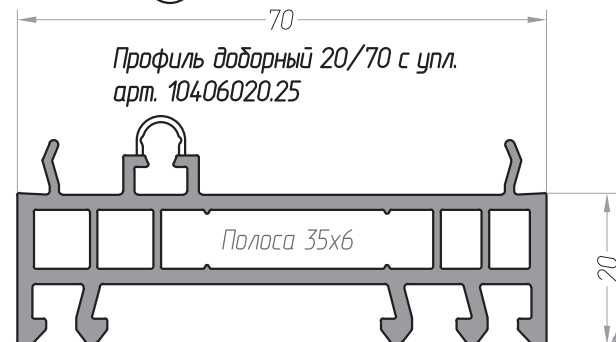

ДОПОЛНИТЕЛЬНЫЕ ПРОФИЛИ К СИСТЕМАМ BRUSBOX 70

ДОПОЛНИТЕЛЬНЫЕ ПРОФИЛИ К СИСТЕМАМ BRUSBOX 70

Профиль соединительный 38/70
арт. 10405038