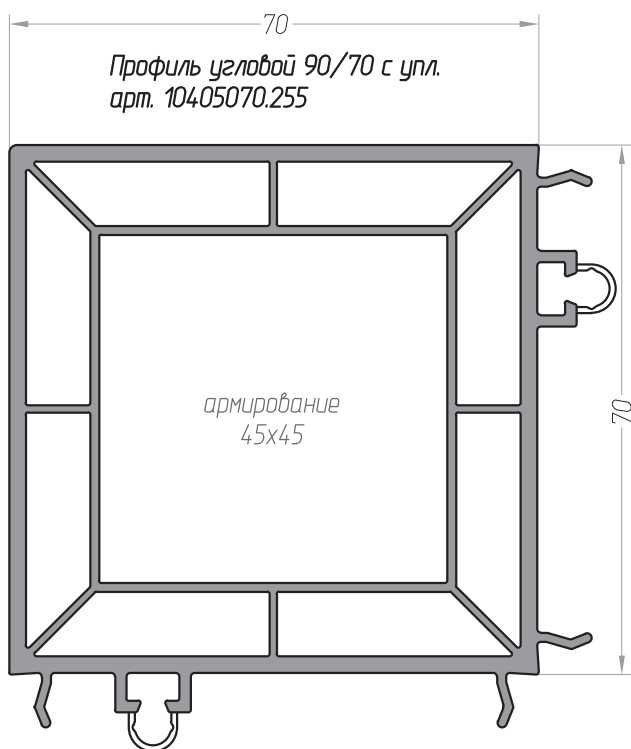

ДОПОЛНИТЕЛЬНЫЕ ПРОФИЛИ К СИСТЕМАМ BRUSBOX 70

ДОПОЛНИТЕЛЬНЫЕ ПРОФИЛИ К СИСТЕМАМ BRUSBOX 70

Профиль соединительный 38/70
арт. 10405038