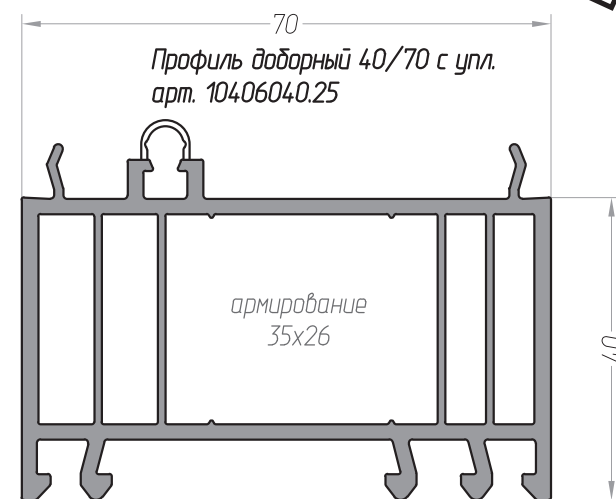

ДОПОЛНИТЕЛЬНЫЕ ПРОФИЛИ К СИСТЕМАМ BRUSBOX 70

ДОПОЛНИТЕЛЬНЫЕ ПРОФИЛИ К СИСТЕМАМ BRUSBOX 70

Профиль соединительный 38/70
арт. 10405038