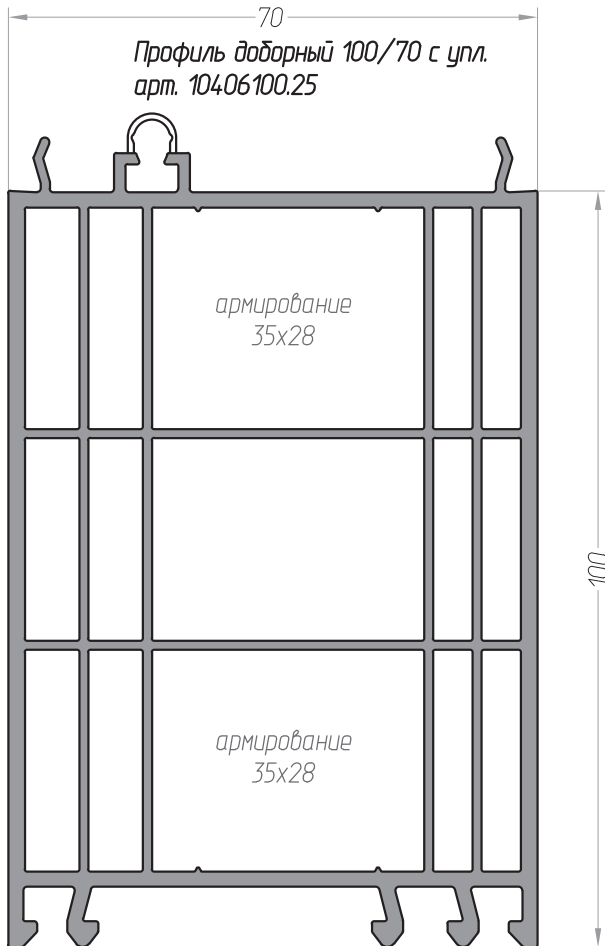

ДОПОЛНИТЕЛЬНЫЕ ПРОФИЛИ К СИСТЕМАМ BRUSBOX 70

ДОПОЛНИТЕЛЬНЫЕ ПРОФИЛИ К СИСТЕМАМ BRUSBOX 70

Профиль соединительный 38/70
арт. 10405038