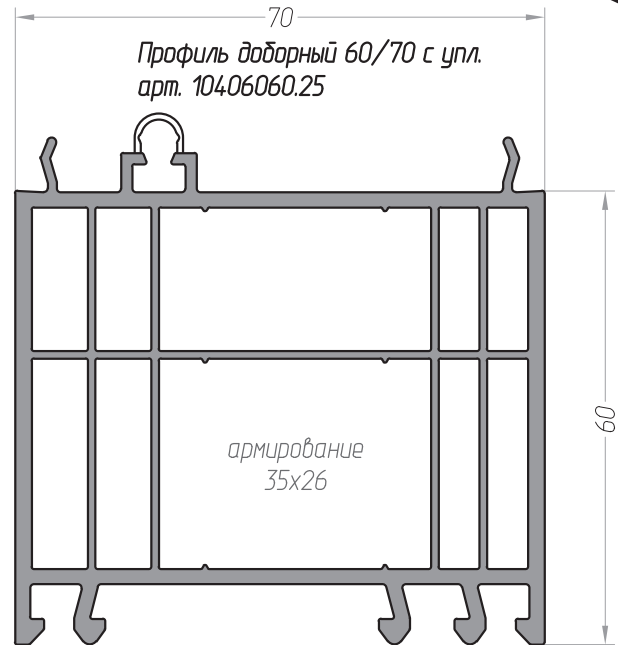

ДОПОЛНИТЕЛЬНЫЕ ПРОФИЛИ К СИСТЕМАМ BRUSBOX 70

ДОПОЛНИТЕЛЬНЫЕ ПРОФИЛИ К СИСТЕМАМ BRUSBOX 70

Профиль соединительный 38/70
арт. 10405038