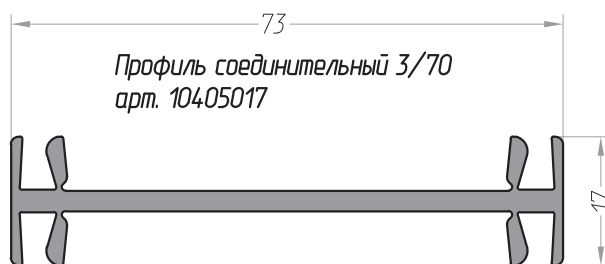

ДОПОЛНИТЕЛЬНЫЕ ПРОФИЛИ К СИСТЕМАМ BRUSBOX 70

ДОПОЛНИТЕЛЬНЫЕ ПРОФИЛИ К СИСТЕМАМ BRUSBOX 70

Профиль соединительный 38/70
арт. 10405038