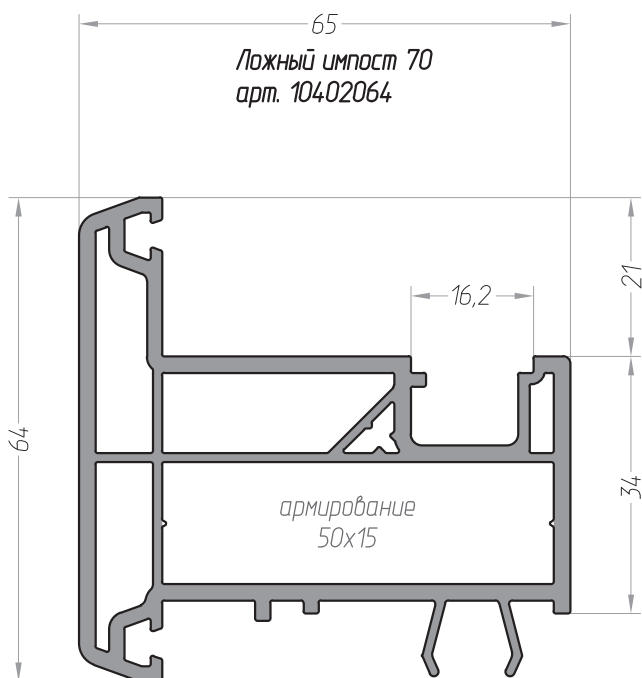

ДОПОЛНИТЕЛЬНЫЕ ПРОФИЛИ К СИСТЕМАМ BRUSBOX 70

ДОПОЛНИТЕЛЬНЫЕ ПРОФИЛИ К СИСТЕМАМ BRUSBOX 70

Профиль соединительный 38/70
арт. 10405038