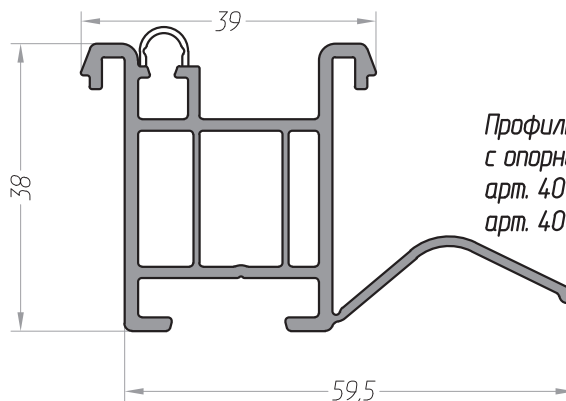

# УНИВЕРСАЛЬНЫЕ ДОПОЛНИТЕЛЬНЫЕ ПРОФИЛИ 60/70

Профиль подставочный 30  
арт. 40106030  
арт. 40106030.25 (с угл.)

Профиль подставочный  
с опорной ножкой  
арт. 40106060  
арт. 40106060.25 (с угл.)

Профиль подставочный  
AERO  
арт. 40006033

Профиль соединительный  
универсальный  
арт. 10105024

Наличник 65  
арт. 10106065

Труба эркерная  
арт. 10105054

Профиль пиястровый 63  
арт. 10105063