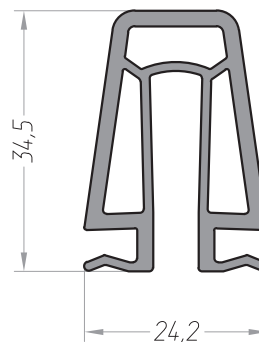

# УНИВЕРСАЛЬНЫЕ ДОПОЛНИТЕЛЬНЫЕ ПРОФИЛИ 60/70

Профиль подставочный 30  
арт. 40106030  
арт. 40106030.25 (с угл.)

Профиль подставочный  
с опорной ножкой  
арт. 40106060  
арт. 40106060.25 (с угл.)

Профиль подставочный  
AERO  
арт. 40006033

Профиль соединительный  
универсальный  
арт. 10105024

Наличник 65  
арт. 10106065

Труба эркерная  
арт. 10105054

Профиль пиястровый 63  
арт. 10105063