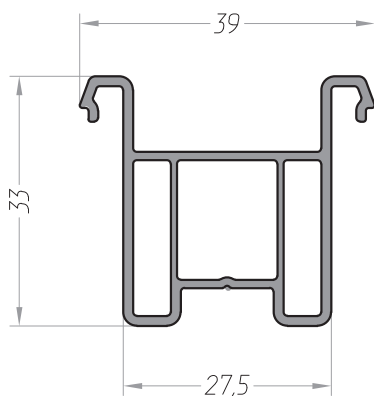

# УНИВЕРСАЛЬНЫЕ ДОПОЛНИТЕЛЬНЫЕ ПРОФИЛИ 60/70

Профиль подставочный 30  
арт. 40106030  
арт. 40106030.25 (с угл.)

Профиль подставочный  
с опорной ножкой  
арт. 40106060  
арт. 40106060.25 (с угл.)

Профиль подставочный  
AERO  
арт. 40006033

Профиль соединительный  
универсальный  
арт. 10105024

Наличник 65  
арт. 10106065

Труба эркерная  
арт. 10105054

Профиль пиястровый 63  
арт. 10105063