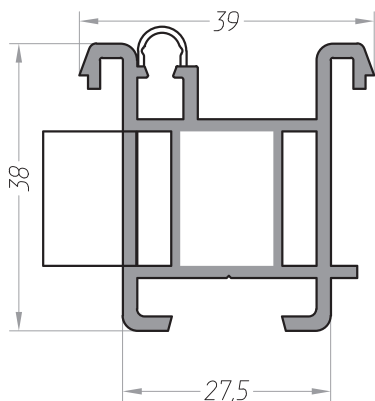

# УНИВЕРСАЛЬНЫЕ ДОПОЛНИТЕЛЬНЫЕ ПРОФИЛИ 60/70

Профиль подставочный 30  
арт. 40106030  
арт. 40106030.25 (с угл.)

Профиль подставочный  
с опорной ножкой  
арт. 40106060  
арт. 40106060.25 (с угл.)

Профиль подставочный  
AERO  
арт. 40006033

Профиль соединительный  
универсальный  
арт. 10105024

Наличник 65  
арт. 10106065

Труба эркерная  
арт. 10105054

Профиль пиястровый 63  
арт. 10105063