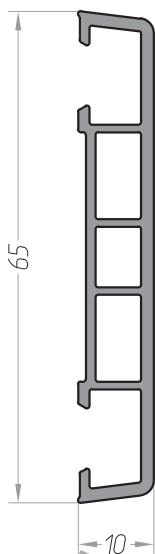

# УНИВЕРСАЛЬНЫЕ ДОПОЛНИТЕЛЬНЫЕ ПРОФИЛИ 60/70

Профиль подставочный 30  
арт. 40106030  
арт. 40106030.25 (с угл.)

Профиль подставочный  
с опорной ножкой  
арт. 40106060  
арт. 40106060.25 (с угл.)

Профиль подставочный  
AERO  
арт. 40006033

Профиль соединительный  
универсальный  
арт. 10105024

Наличник 65  
арт. 10106065

Труба эркерная  
арт. 10105054

Профиль пиястровый 63  
арт. 10105063